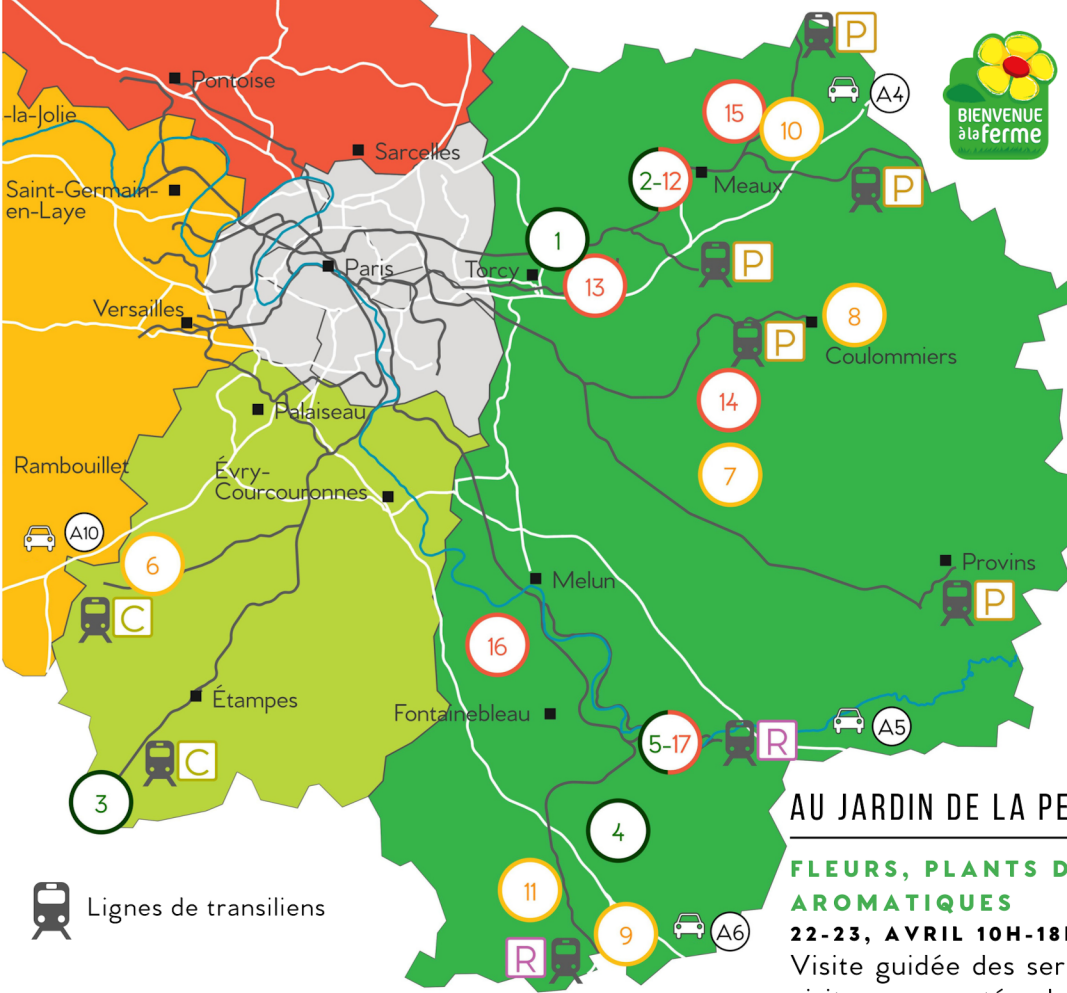

AVRIL

CUEILLETTE DE RUTEL 2

FRUITS, LÉGUMES ET FLEURS
8 AVRIL, 9H30-18H

Pour lancer l'ouverture de la saison de cueillette dans nos champs et vergers, nous vous proposons une grande chasse aux œufs ! Ils seront cachés dans les allées enherbées. Pour les plus grands, 3 gros œufs seront à trouver à l'aide d'indices et d'énigmes. **Sur réservation obligatoire** sur www.cueillette.derutel.fr

FERME DE RUTEL, 77124 VILLENY
01 64 33 44 09

HUILERIE LALUQUE 3

HUILES ET CONDIMENTS

16 AVRIL, 10H-19H

Visite guidée de l'huilerie et dégustation de nos huiles en 1ère pression à froid et tartinades condiments aux graines. Animations et tombola gratuite. Marché de producteurs et d'artisans. Nous organisons un repas le midi **sur inscription obligatoire**.

15 RUE DE LA FONTAINE, IZY
45480 BAZOCHES-LES-GALLERANDES
06 82 12 19 35

AU JARDIN DE LA PENSÉE 4

FLEURS, PLANTS DE LÉGUMES, PLANTES AROMATIQUES

22-23, AVRIL 10H-18H

Visite guidée des serres de productions de plants et visite commentée des cultures, conseil, proposition de petite collation, rencontre avec les horticulteurs et vente de nos fleurs et plants !

Présence d'un petit marché de producteurs.

1 ROUTE DE FONTAINEBLEAU, 77140 NONVILLE
06 71 01 47 87

FERME FLORALE CHAMPÊTRE 5

FLEURS FRAÎCHES ET SECHÉES, BOUQUETS, COMPOSITIONS FLORALES

22 AVRIL 14H-18H30

Venez célébrer avec nous l'ouverture de notre boutique à la ferme ! Vente de fleurs et de bouquets en direct de nos champs. Vente de légumes et autres produits fermiers.

FERME DE CHAUCHIEN **07 86 42 57 63**
77130 LA GRANDE PAROISSE

MAI

FERME DES SUEURS 6

PORCS, POULETS, OIES, CANARDS, OEUFS

7 MAI, 10H-18H30

Journée festive à la ferme des sueurs ! Marché de producteurs, exposition de vieux tracteurs, jeux pour enfants, tour de tracteur, démonstration de chien de troupeau et de tonte de mouton, et autres surprises !

ROUTE DES SUEURS 91530 LE VAL ST GERMAIN
06 73 09 31 63

BRASSERIE RABOURDIN 7

BIÈRES

13 ET 14 MAI, 10H-19H

Visite guidée de la brasserie et des procédés de fabrication, dégustation et vente de notre bière.

22 RUE LAFAYETTE, 77540 COURPALAY
06 13 49 32 61

FERME DU LYCÉE AGRICOLE DE LA BRETONNIÈRE

AGNEAUX, POULETS, PINTADES, CHAPONS, JUS DE POMMES BIO

13 MAI, 9H-17H

Au cœur du lycée agricole, notre ferme vous ouvre ses portes ! Venez y découvrir nos animaux élevés en plein air. Nous cultivons des céréales dont une partie est consommée par nos moutons et volailles. Nous vous proposerons **sur réservation** : colis d'agneau, poulet fermier, et pintade fermière !

1 HAMEAU LA BRETONNIÈRE **06 09 08 60 68**
77120 CHAILLY EN BRIE

FERME DES GALACHES 9

OEUFS DE PLEIN AIR

13 MAI, 10H-23H

Visite guidée de la ferme. Animations pour les enfants. Dégustation des produits de la ferme. Animation crêpes.

Soirée : Concert avec les "Ultra Violet" (reprise rock) et planches de produits locaux à partager.

Réservation conseillée
35 RUE DES GALACHES LA BROUSSE
77460 CHAINTREUX
06 82 31 13 73