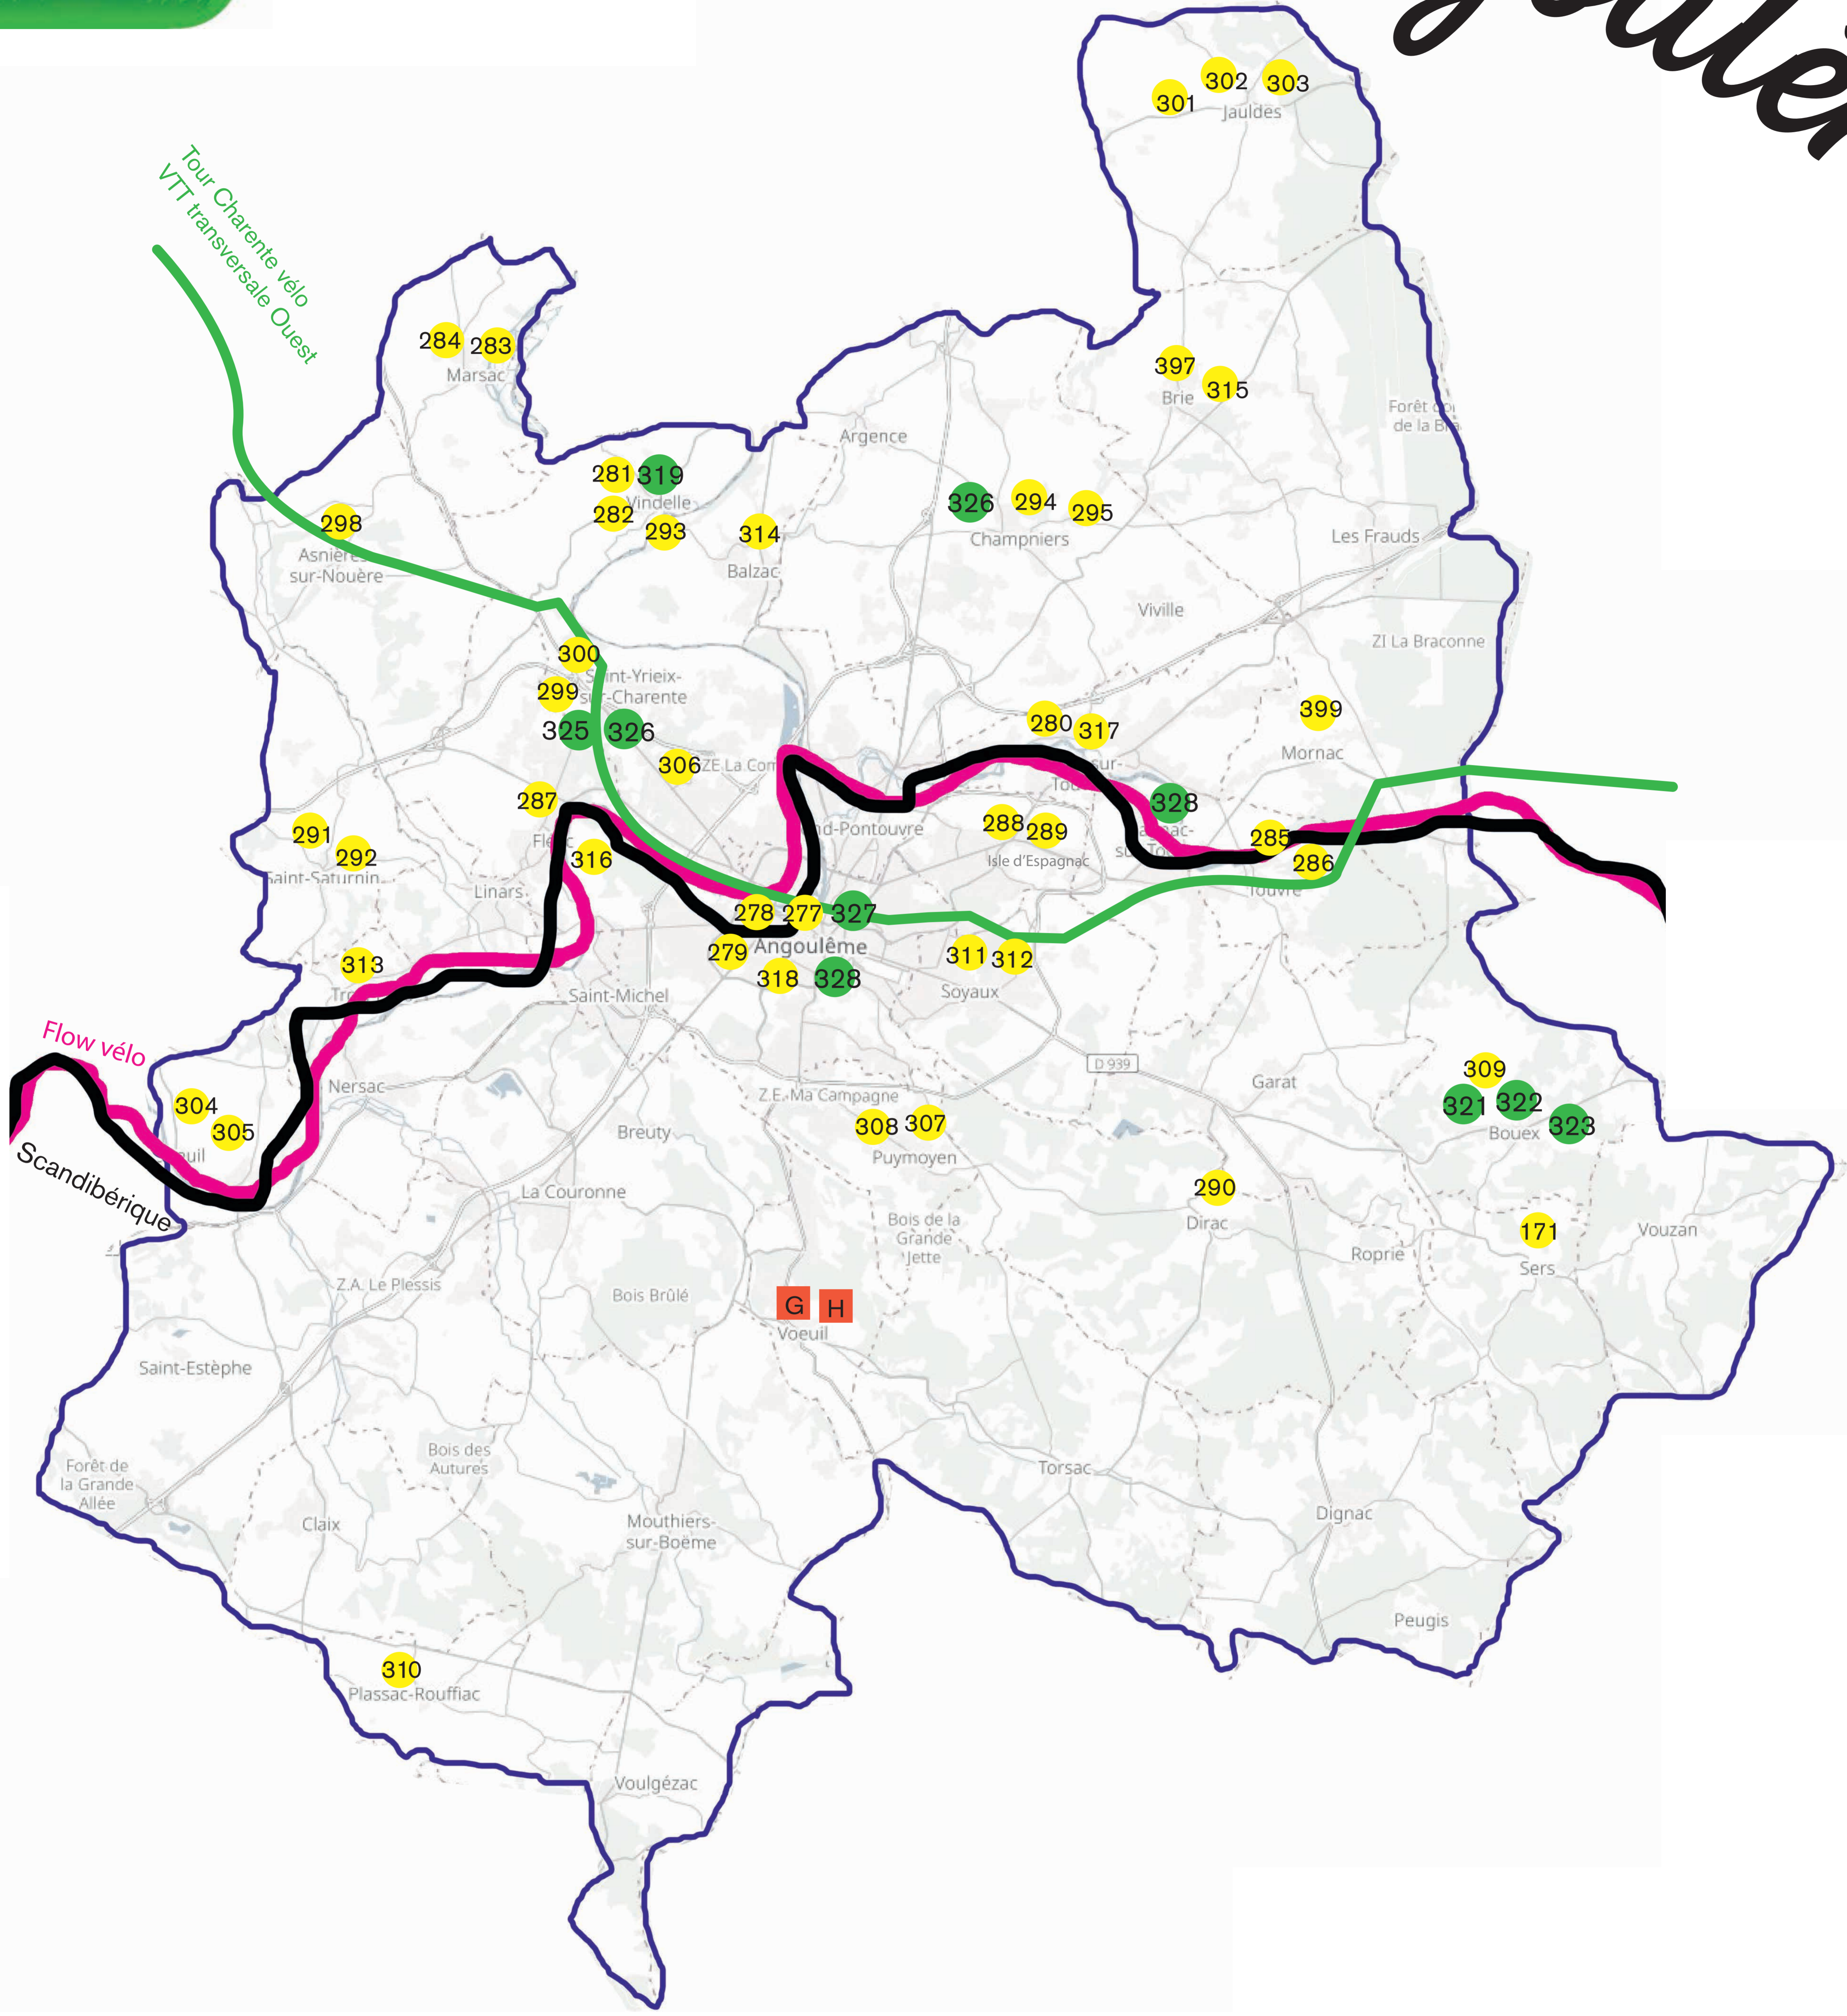

Grand-Angoulême

**Randonnées
cyclistes et pédestres
au plus près des agriculteurs
Vous êtes les bienvenus**

Les agriculteurs vous accueillent

- **G** DE BRAQUILANGES Thierry
  Elevage cerfs - Visite et dégustations
- **H** EARL DE L'AVENIR - LANDAIS Gaël et Pierre
  Maraichage - Visite

Randonnées pédestres

Randonnées cyclistes

CHARENTE
LE DÉPARTEMENT