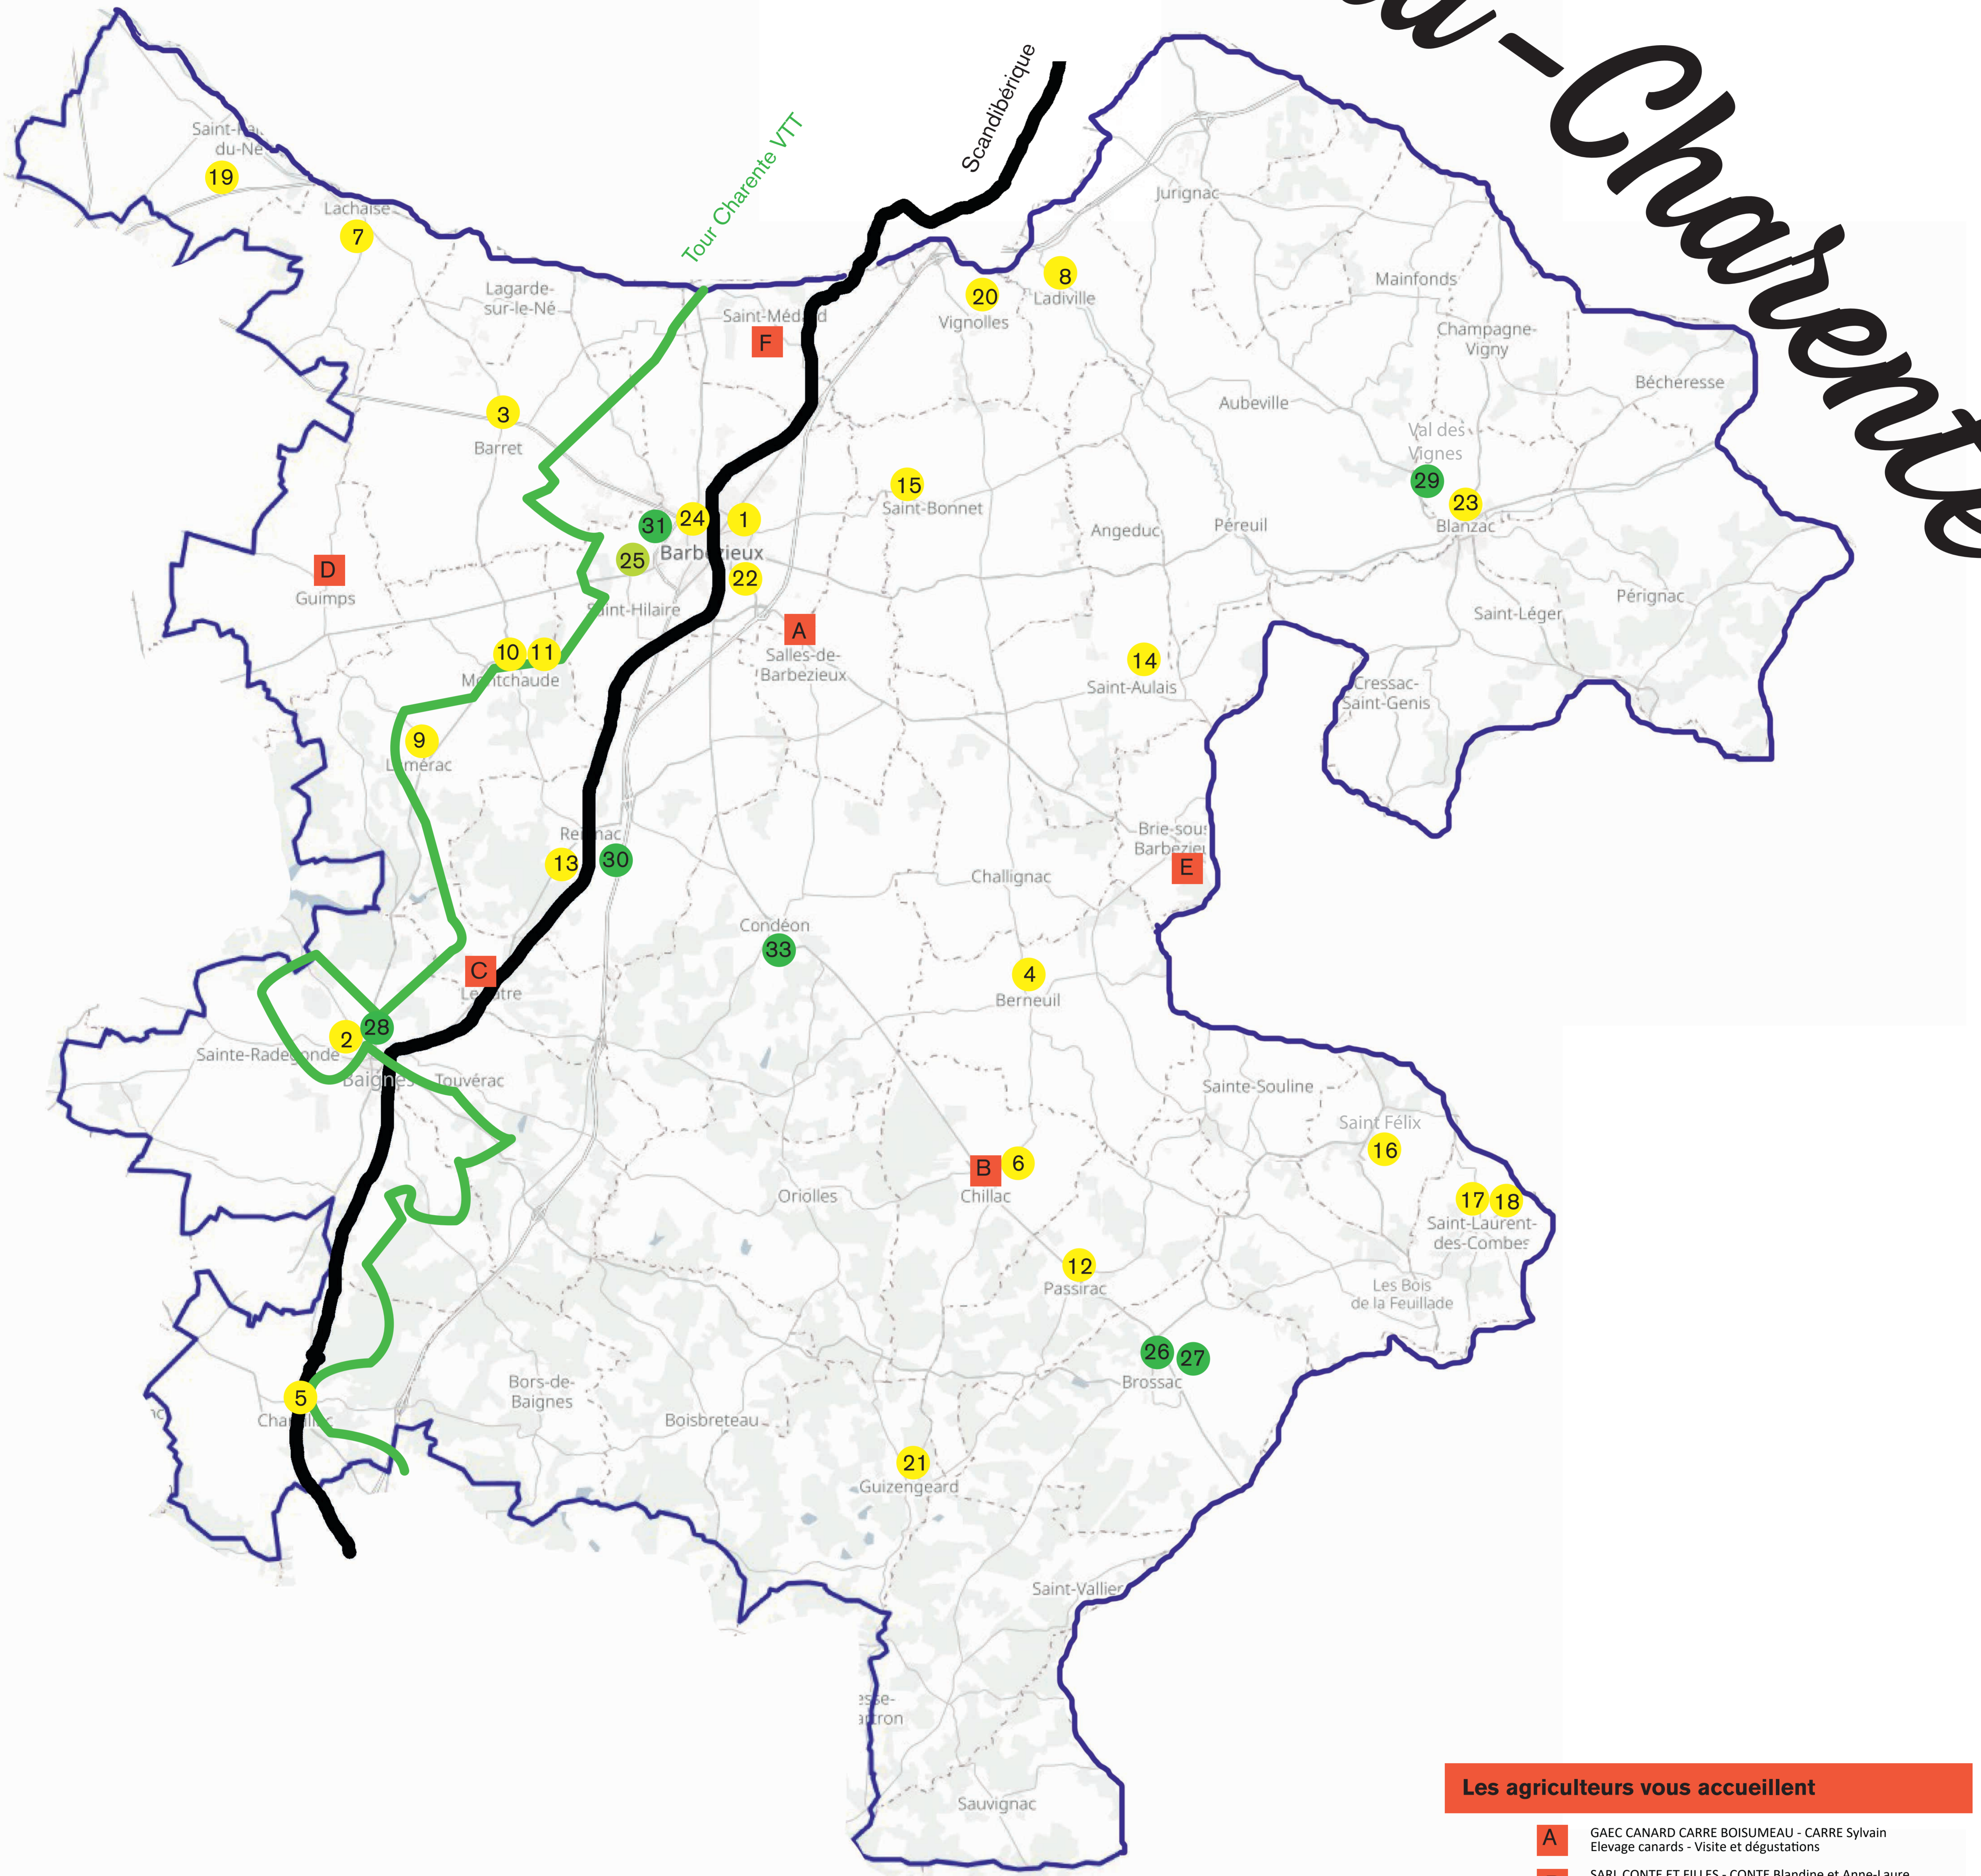

A B Sud-Charente

**Randonnées
cyclistes et pédestres
au plus près des agriculteurs
Vous êtes les bienvenus**

Les agriculteurs vous accueillent

- A** GAEC CANARD CARRE BOISUMEAU - CARRE Sylvain
Élevage canards - Visite et dégustations
- B** SARL CONTE ET FILLES - CONTE Blandine et Anne-Laure
Viticulture - Visite et dégustations - Aire de camping-car
Animations et événements
- C** EARL LE JARDIN DES RIGALLAUDS - EMEILLANT Cyril
Maraîchage - Visite - Animations et événements
- D** EARL GARCIN - GARCIN Anthony
Maraîchage - Visite et dégustations
- E** EARL GOBIN - GOBIN Jérôme
Élevage volailles - Visite
- F** SARL SARLANDE - SARLANDE Jean Pierre
Élevage porcins - Dégustations

Randonnées pédestres

- | | |
|--------------------------------------|-------------------------------------------|
| 1 Sentier du beau vallon | 13 Sentier de la font de Reignac |
| 2 La Ronde des vents | 14 Sentier des 3 clochers |
| 3 Sentier coteaux et vallon | 15 Sentier entre Beau et Maury |
| 4 Sentier des coteaux | 16 Sentier des Rocs |
| 5 Circuit de l'Ariac | 17 Sentier des Combes et des collines |
| 6 Sentier des fermiers de Paécalèbre | 18 Sentier des 3 cantons |
| 7 Sentier au fil de l'eau | 19 Sentier de la Champagne |
| 8 Sentier de la Maury | 20 Sentier des moulins |
| 9 Circuit des fossiles | 21 Terra Aventura Un drôle de guépiér |
| 10 Sentier de Beauregards | 22 Terra Aventura Barbezéoux, la créative |
| 11 Sentier de la Montcaldiène | 23 Terra Aventura In vigny veritas |
| 12 Sentier des espaces verts | 24 Randoland |

Randonnées cyclistes & pédestres

- 25 Voie verte "la Galope chopine"

Randonnées cyclistes

- | | |
|--------------------|-----------------------|
| 26 Boucle vélo N°3 | 29 Boucle vélo N°7 |
| 27 Boucle vélo N°4 | 30 Boucle vélo N°8 |
| 28 Boucle vélo N°5 | 31 Boucle vélo N°9 |
| | 33 Tour Charente Vélo |