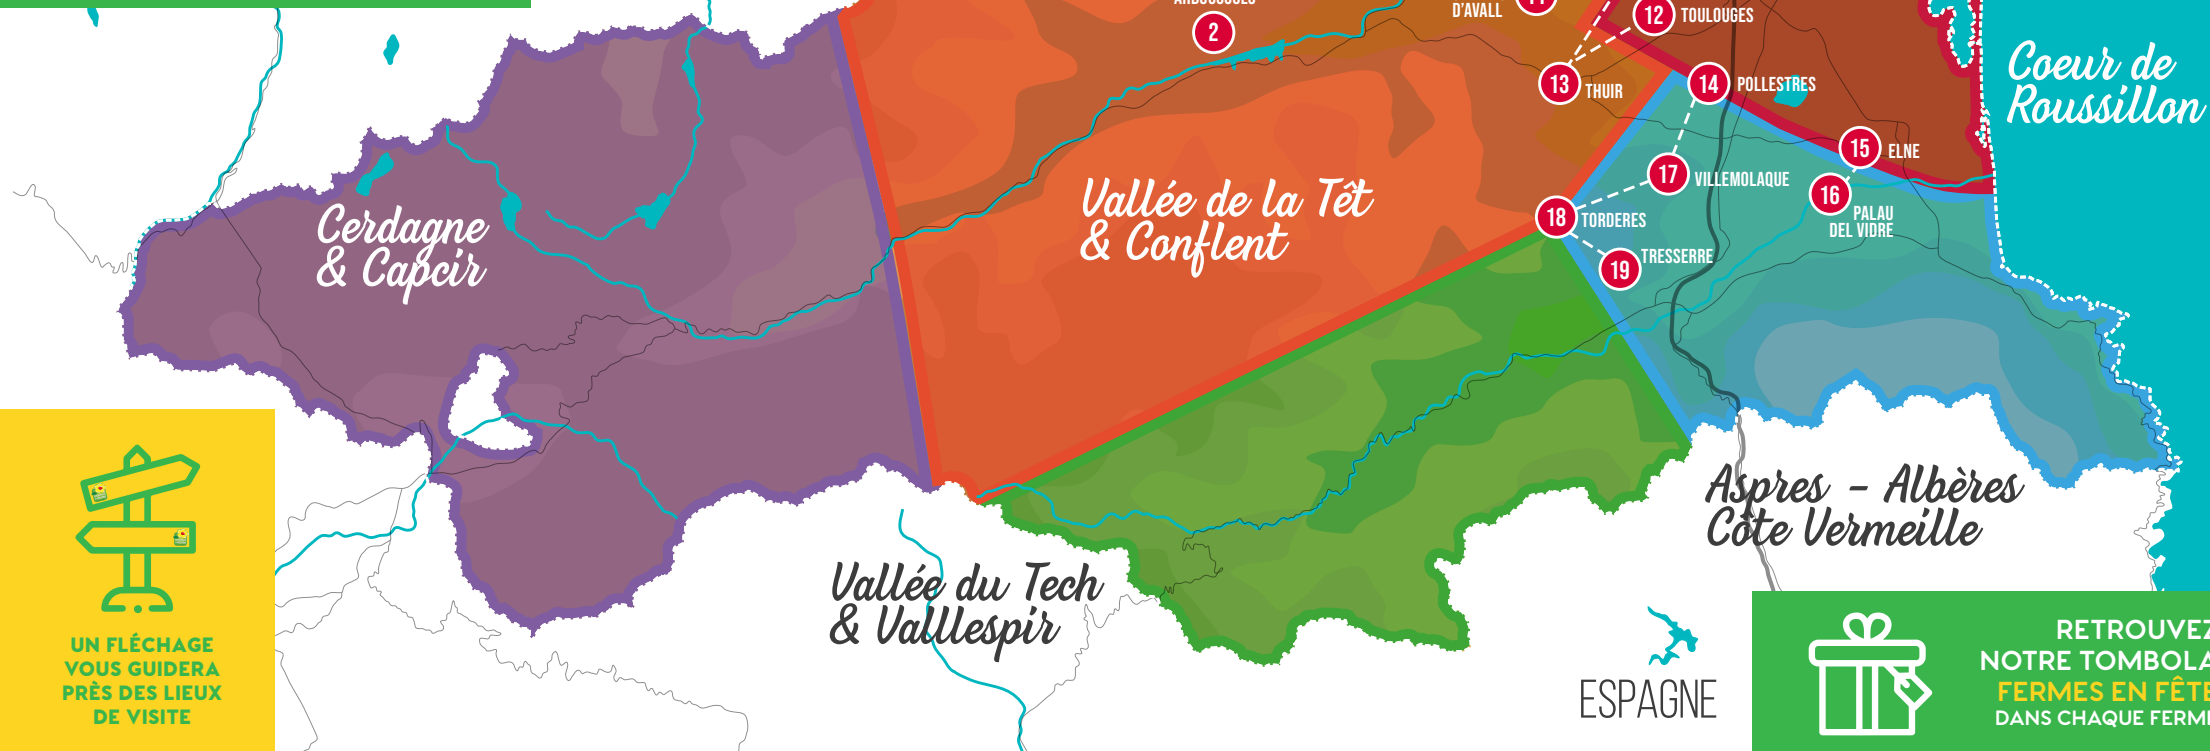

# 20 fermes

VOUS OUVRENT LEURS PORTES

Concoctez votre itinéraire fermier dans les Pyrénées-Orientales !  
20 fermes vous ouvrent leurs portes et vous proposent des expériences privilégiées.

- #TRAITE
- #VISITES GUIDÉES
- #DÉGUSTATIONS
- #BALADE EN PONEY
- #PIQUE-NIQUE
- #NOURRISSAGE DES ANIMAUX
- #GRILLADES

UN FLÉCHAGE  
VOUS GUIDERA  
PRÈS DES LIEUX  
DE VISITE

RETROUVEZ  
NOTRE TOMBOLA  
**FERMES EN FÊTE**  
DANS CHAQUE FERME