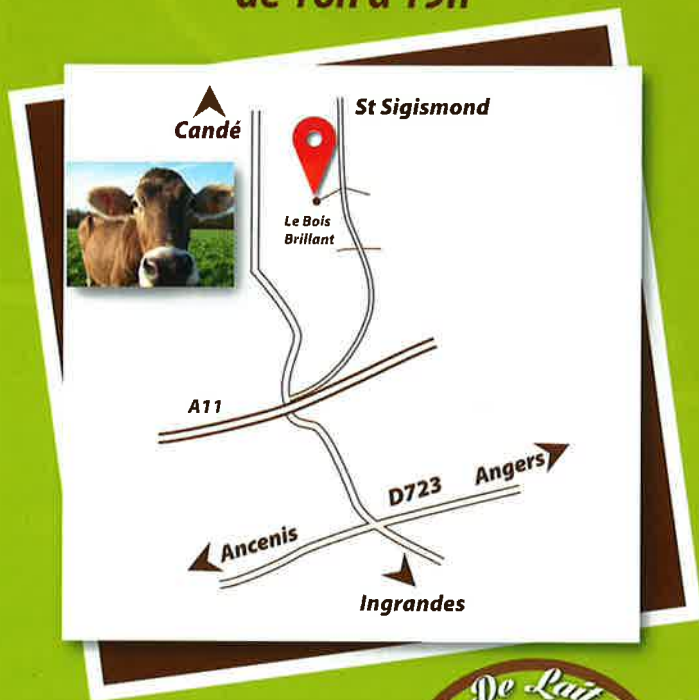

La Ferme du Bois Brillant

**vous accueille
tous les vendredis
de 16h à 19h**

La Ferme du Bois Brillant

02 41 39 48 18

sceaduboisbrillant@gmail.com

49123 St Sigismond

<https://www.facebook.com/BrunDeLait>