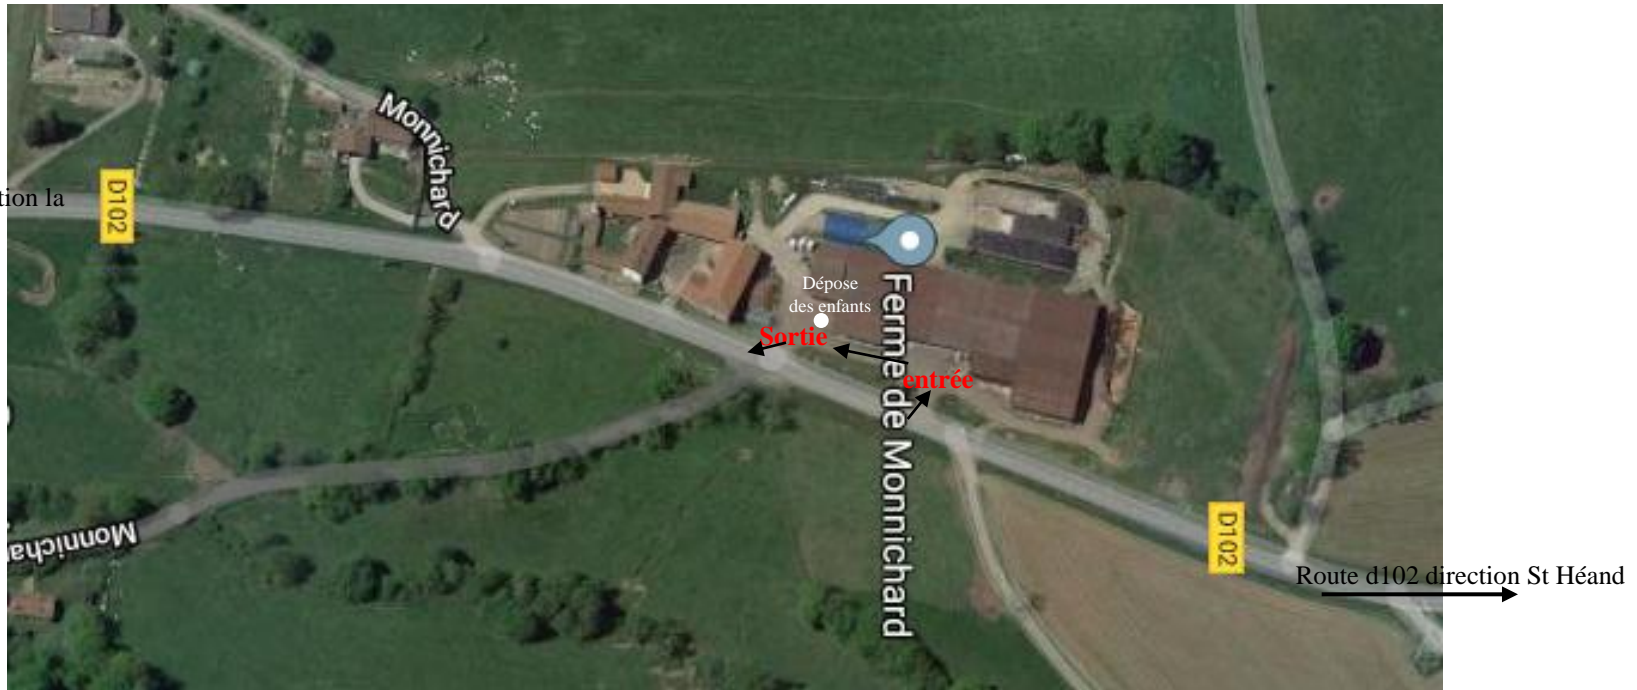

Plan d'accès à la ferme pédagogique de Monnichard, 3350 route de la Fouillouse - Lieu dit Monnichard 42 570 SAINT-HEAND

Itinéraire fortement conseillé:

Ne pas passer par l'Etrat, nous sommes au bord de la route départemental 102 la fouillouse St Héand

En venant par l'autoroute: A72

Prendre la sortie n°10 (la fouillouse , hôpital-nord)

Au feu tricolore à Ratarieux continuer en direction de la fouillouse, jusqu'au village.

Au feu tricolore à la fouillouse, tourner a droite et suivre la direction de St Héand.

Prendre Saint –Héand route d102 sur 3.5km. Nous sommes la deuxième ferme à gauche au numéro 3350 sur la route de la fouillouse (hameau Monnichard).

Vous trouverez ci-dessus le plan de circulation sur la ferme.

Pour ceux qui arrive par SAINT-HEAND

Prendre la route de la fouillouse (route départemental 102), nous sommes au numéro 3350.

première ferme à droite le bord de la route.(2km après la déchetterie)

Vous trouverez ci-dessus le plan de circulation sur la ferme